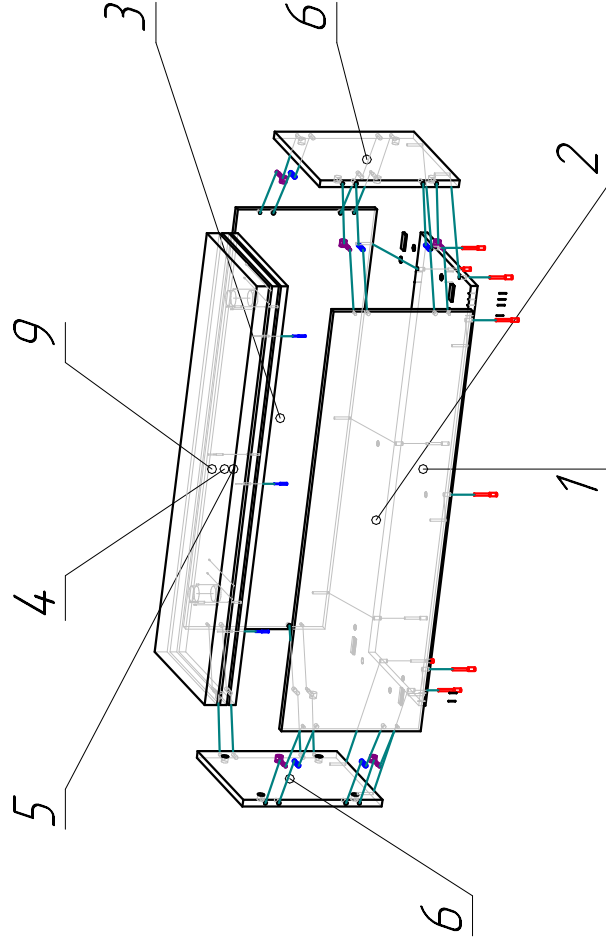

Спецификация на ДСП беляя 16

Заказ
Изделие склямя яндекс м.1000
Артикул изделия

Поз.	Облэн.	Наименование	Кол-во	Заготовка		Деталь без облиц.		Готовая деталь		Паз	Обозначение[L1]	Обозначение[L2]	Обозначение[M1]	Обозначение[M2]	Примечание
				Длина[L]	Ширина[W]	Длина	Ширина	Длина	Ширина						
1		дно	1	999	349	999	349	1000	350		Б0,4/19	Б0,4/19	Б0,4/19		
2		передняя панель	1	331,5	999	331,5	999	332	1000		Б0,4/19	Б0,4/19	Б0,4/19		
3		передняя панель	1	331,5	999	331,5	999	332	1000		Б0,4/19	Б0,4/19	Б0,4/19		
4		сидушка	1	998	348	998	348	998	348						
5		крыша	1	997	347	997	347	998	348		Б0,4/19	Б0,4/19	Б0,4/19	Б0,4/19	
6		боковая панель	2	331,5	318	331,5	318	332	318						

Поз	Вид	Наименование	Кол
7		Подпятник для мебели на плиту до 16мм.	4
8		Гвоздь 1x16	8
10		Петля для накладной двери	2
12		Эксцентриковая стяжка для плит 16 мм. комплект	8
13		Стяжка саморезная 6,3x50 шестигранный, с коротким дулом 10	10
14		Шкант деревянный 8x30мм код: 121002	8
15		Шуруп 4x30	6
16		Заглушка самоклеящаяся, белая	10