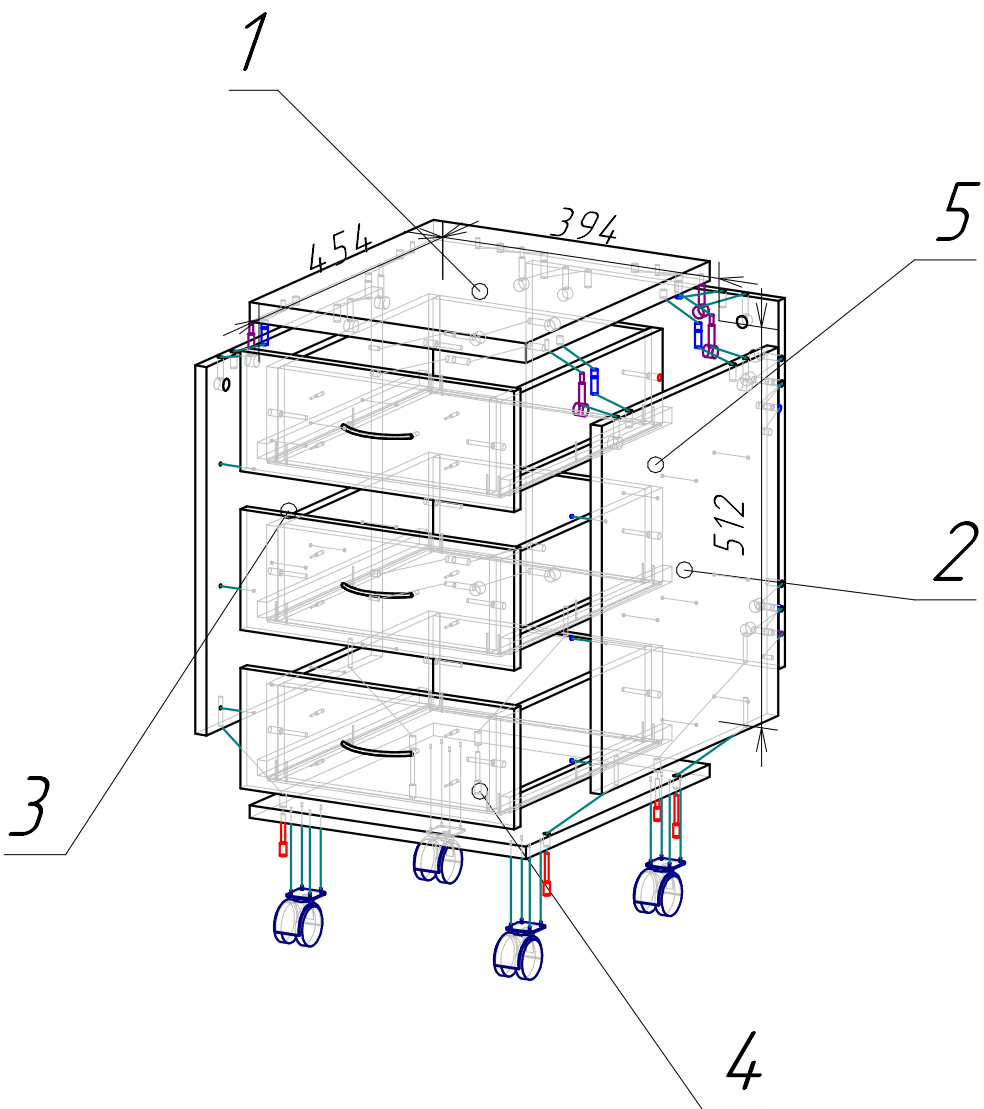

Поз.	Вид	Наименование	Кол.
11		Фурнитура 4	1
21		Евровинт 6x50	4
23		Шуруп 4x30	4
24		Гвоздь 1,6x25	10
25		Шуруп 3,5x16	8

Поз.	Вид	Наименование	Кол.
18		Ножка-ролик	4
20		Стяжка Minifix ECO2/16/TE01	10
21		Евровинт 6x50	6
22		Шкант 8x30	10
25		Шуруп 3,5x16	24

*Спецификация на ДСП белая 25*

*Заказ озон  
Изделие Тумба выкатная  
Артикул изделия*

<i>Поз.</i>	<i>Наименование</i>	<i>Кол-во</i>	<i>Заготовка</i>		<i>Деталь без облиц.</i>		<i>Готовая деталь</i>		<i>Паз</i>	<i>Обозначение[L1]</i>	<i>Обозначение[L2]</i>	<i>Обозначение[W1]</i>	<i>Обозначение[W2]</i>	<i>Примечание</i>
			<i>Длина[L]</i>	<i>Ширина[W]</i>	<i>Длина</i>	<i>Ширина</i>	<i>Длина</i>	<i>Ширина</i>						
<i>1</i>	<i>крыша</i>	<i>1</i>	<i>390</i>	<i>450</i>	<i>390</i>	<i>450</i>	<i>394</i>	<i>454</i>		<i>Белая 2x28</i>	<i>Белая 2x28</i>	<i>Белая 2x28</i>	<i>Белая 2x28</i>	

Спецификация на ДСП белая 16

Заказ озон  
Изделие Тумба выкатная  
Артикул изделия

Поз.	Наименование	Кол-во	Заготовка		Деталь без облиц.		Готовая деталь		Паз	Обозначение[L1]	Обозначение[L2]	Обозначение[W1]	Обозначение[W2]	Примечание
			Длина[L]	Ширина[W]	Длина	Ширина	Длина	Ширина						
2	правая бок	1	470	431	470	431	471	435		Б2/19	Б2/19	Б0,4/19	Б0,4/19	
3	левая бок	1	470	431	470	431	471	435		Б2/19	Б2/19	Б0,4/19	Б0,4/19	
4	дно	1	390	450	390	450	394	454		Б2/19	Б2/19	Б2/19	Б2/19	
5	з/с	1	470	359	470	359	471	360		Б0,4/19	Б0,4/19	Б0,4/19	Б0,4/19	
6	Фасад ящика	3	150	386	150	386	154	390		Б2/19	Б2/19	Б2/19	Б2/19	
7	Боковина ящика правая	6	399,5	120,5	399,5	120,5	400	121			Сер0,4/19	Сер0,4/19		
8	Задняя панель ящика	3	302	120,5	302	120,5	302	121			Сер0,4/19			
9	Фальшпанель ящика	3	302	120,5	302	120,5	302	121			Сер0,4/19			