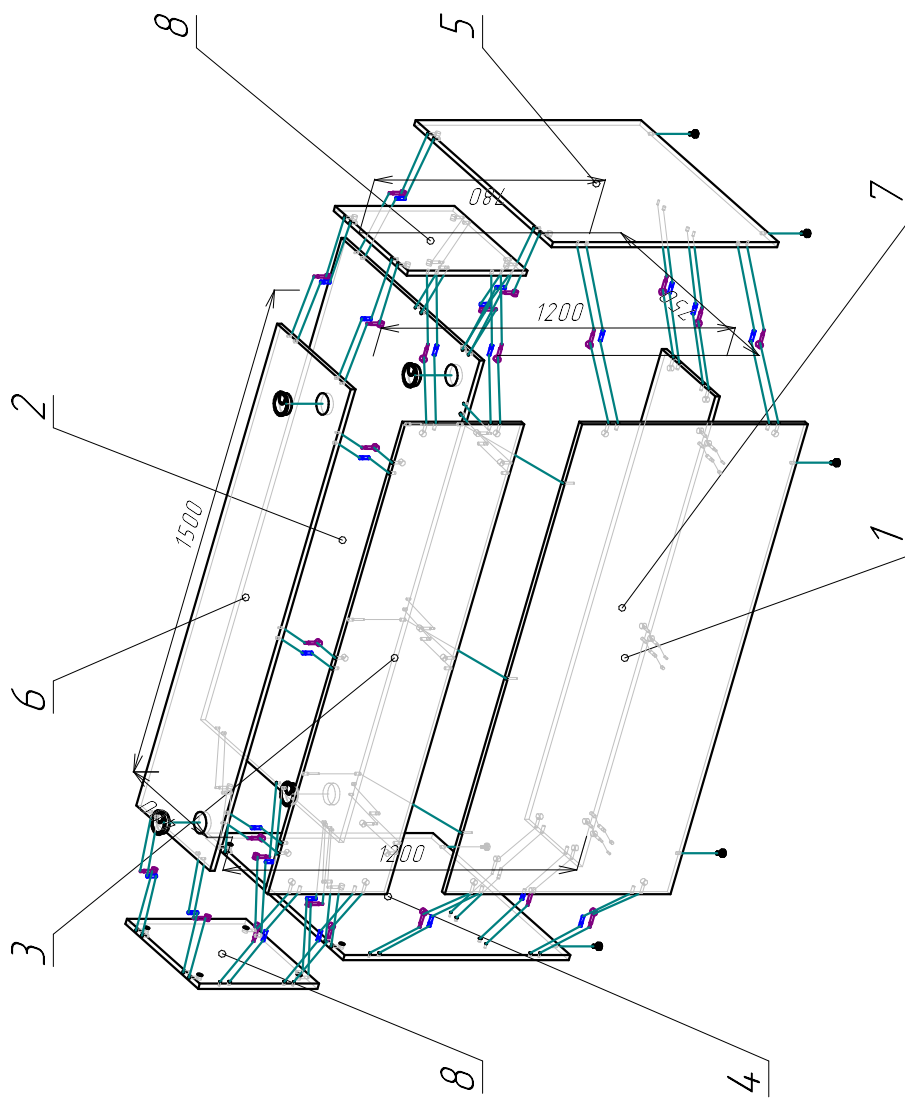

Спецификация на ДСП белая 16

Заказ  
Изделие Кассовая стойка Яндекс  
Артикул изделия

Поз.	Обозн.	Наименование	Кол-во	Заготовка		Деталь без облиц.		Готовая деталь		Поз	Обозначение(L1)	Обозначение(L2)	Обозначение(W1)	Обозначение(W2)	Примечание
				Длина(L)	Ширина(W)	Длина	Ширина	Длина	Ширина						
1		шит низ	1	763,5	1464	763,5	1464	764	1464					60,4/19	
2		столешница	1	1496	746	1496	746	1500	750		62/19	62/19	62/19	62/19	
3		шит верх	1	404	1464	404	1464	404	1464						
4		левая док	1	763,5	742	763,5	742	764	746		62/19	62/19		60,4/19	
5		правая док	1	763,5	742	763,5	742	764	746		62/19	62/19		60,4/19	
6		крыша	1	1496	396	1496	396	1500	400		62/19	62/19	62/19	62/19	
7		полка	1	1464	288	1464	288	1464	290		62/19				
8		правая док верх	2	404	392	404	392	404	396		62/19	62/19			

Поз. Вид	Наименование	Кол.
9	Заглушка кабельного канала белая 600мм	4
12	Эксцентриковая стяжка для плит 16 мм, комплект эксцентрик Ø15мм, 33	33
13	Опора регулируемая Ø22 М6 с крепежом код: 201007	6
14	Стяжка саморезная 6,3x50 шестигранник, с коротким душком	3
15	Шкант деревянный 8x30мм код: 121002	33