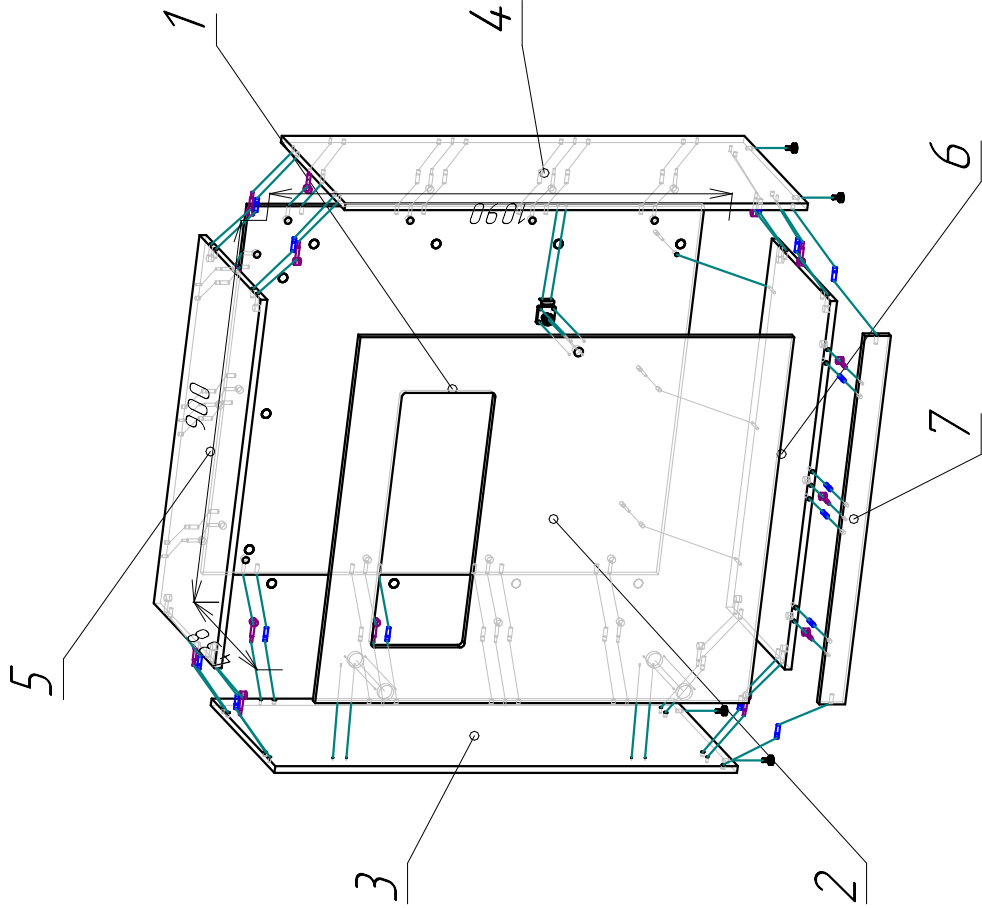

Спецификация на ЛДСП 16мм Чёрное

Заказ Яндексу  
Изделие Стенд для мисора  
Артикул изделия

Поз	Обозн	Наименование	Кол-во	Заготовка		Деталь без облиц.		Готовая деталь		Паз	Обозначение[L1]	Обозначение[L2]	Обозначение[W1]	Обозначение[W2]	Примечание
				Длина[L]	Ширина[W]	Длина	Ширина	Длина	Ширина						
1		з/с	1	1072	868	1072	868	1074	868					ПВХ 2х19 черная	
2		Дверь1	1	1018	858	1018	858	1022	862		(смотри чертеж)	(смотри чертеж)	(смотри чертеж)	(смотри чертеж)	
3		левая док	1	1086	434	1086	434	1090	438		ПВХ 2х19 черная	ПВХ 2х19 черная	ПВХ 2х19 черная	ПВХ 2х19 черная	
4		правая док	1	1086	434	1086	434	1090	438		ПВХ 2х19 черная	ПВХ 2х19 черная	ПВХ 2х19 черная	ПВХ 2х19 черная	
5		крыша	1	868	416	868	416	868	420		ПВХ 2х19 черная	ПВХ 2х19 черная			
6		дно	1	868	404	868	404	868	404		ПВХ 2х19 черная				
7		цоколь	1	57	868	57	868	61	868				ПВХ 2х19 черная	ПВХ 2х19 черная	

Поз	Вид	Наименование	Кол
11		Петля для вкладки двери	2
12		Замок Armstrong для распашной двери (мат хром 507-11 MCR)	1
13		Эксцентриковая стяжка для плит 16 мм, комплект	22
14		Опора регулируемая D22 М6 с крепежом код: 201007	4
15		Стяжка саморезная 6,3x50 шестигранник,	3
16		Шкант деревянный 8x30мм код: 121002	30
17		Заглушка самоклеящаяся, черная	11